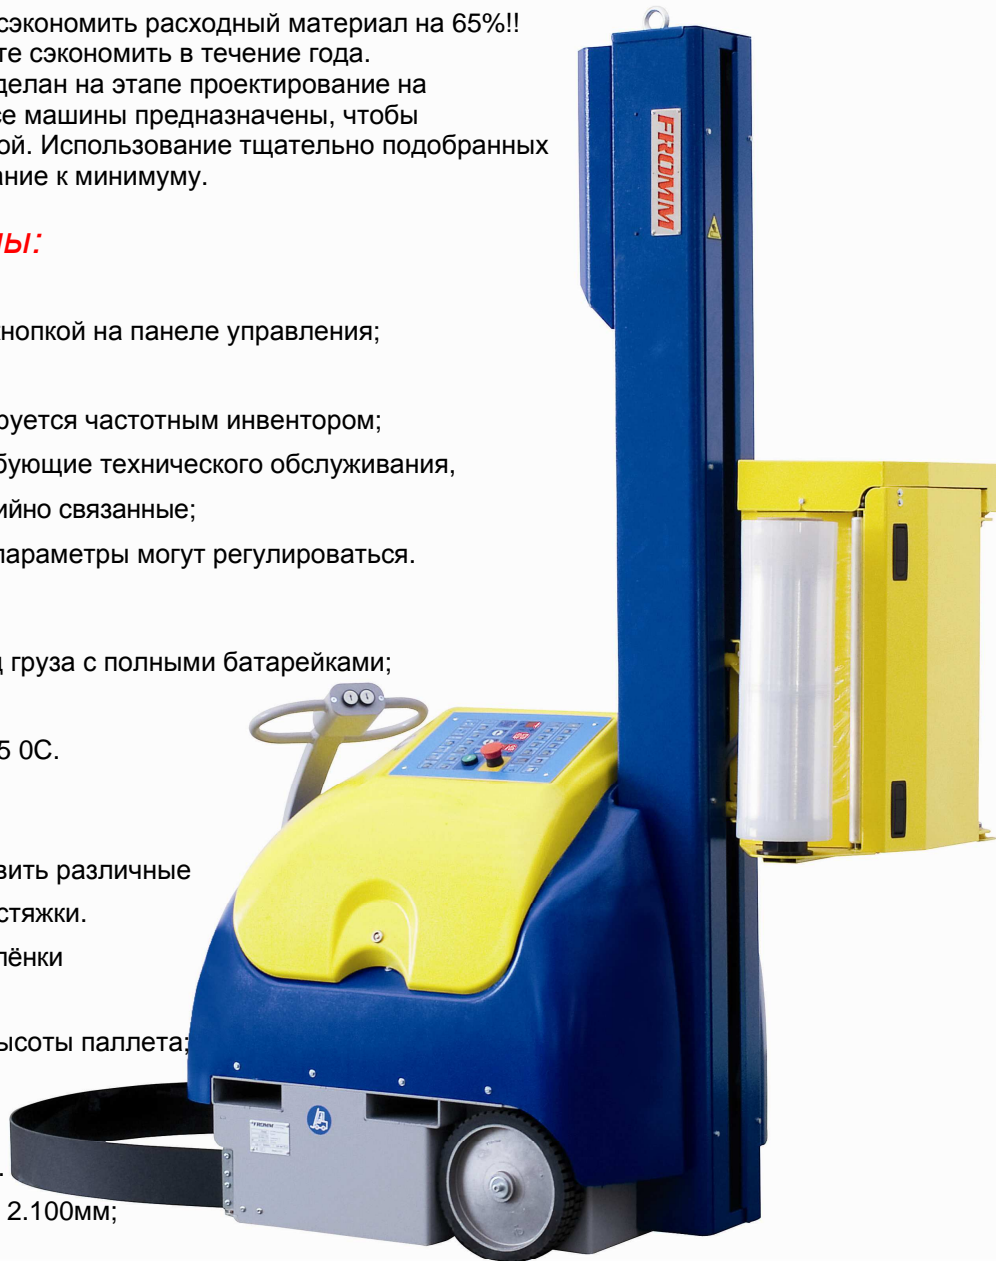

Вы знаете, что FROMM может сэкономить расходный материал на 65%!!
Вообразите, сколько вы сможете сэкономить в течение года.
Дополнительный акцент был сделан на этапе проектирование на безопасность и надёжность. Все машины предназначены, чтобы справляться с высокой нагрузкой. Использование тщательно подобранных компонентов сводит обслуживание к минимуму.

Спецификации машины:

- Европейская сборка машины;
- Легко управлять встроенной кнопкой на панели управления;
- Прочная конструкция;
- Скорость вращения контролируется частотным инвертором;
- 2х Гелевые батарейки, не требующие технического обслуживания, 12 Вольт- 110Ампер в час серийно связанные;
- Автоматические программы, параметры могут регулироваться.

Мощность:

- 150/ 180 упакованных единиц груза с полными батарейками;
- 1 фаза 220 Вольт/ 1кВатт;
- Рабочие условия от +5 до +45 0С.

Коретка с плёнкой:

- Имеется возможность установить различные системы предварительной растяжки.
- Сердцевина 76мм, толщина плёнки от 9 до 35 микрон;
- Фотореле для определения высоты паллета;
- Скорость контролируется частотным инвертором;
- Нахлест плёнки регулируется.
- Максимальная высота товара 2.100мм;

Функции машины:

- Высота паллета 2.500мм;
- Высота паллета 2.800мм;
- Фотоэлектрическое реле для тёмных грузов.
- 1х батарея Трахион 24 Вольт. До 220 упакованных грузов с полной батареей.

FROMM | WRAPPING SYSTEMS

www.fromm-stretch.com

Info: info@fromm-stretch.com

Паллетоупаковщики
FR3xx "РОБОТ"