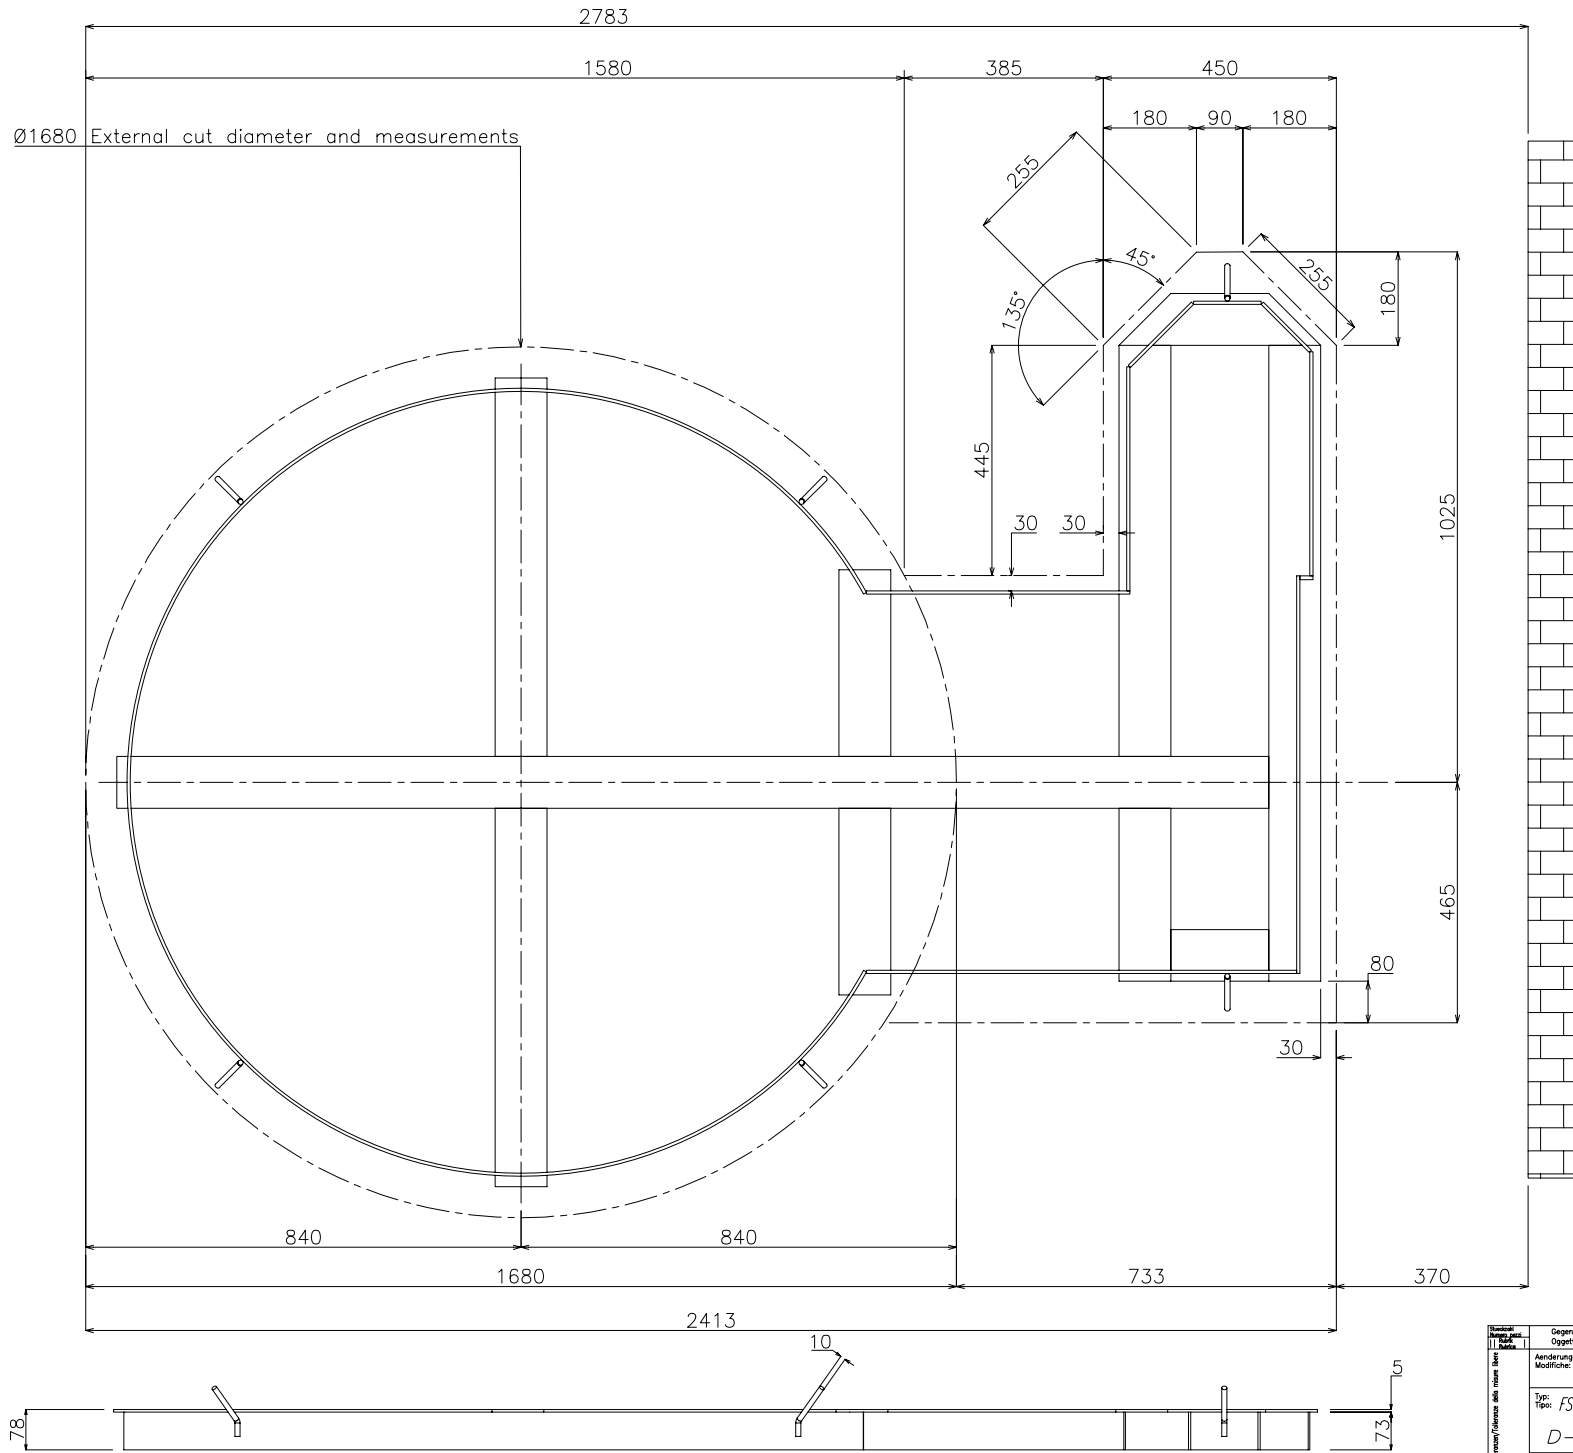

Änderungen:
Modifiche:

Gebrauch Zeichn.
Use of design

Material	Gegenstand	Pos.	Werkstoff	Zeichn.	Bestandl. Nr.	Bemerkungen
Design	Objekt		Materiale	Symbol	Elemento Nr.	Observazioni
	Änderungen: Modifiche:				Urspr. gene: Sostituito da Erz. last: Sostituito	
	Typ: FS62 - Pit Options FS1xx D.1500				Massstab Scala 1:10	Servizi 19-02-12
	D-16.8462.01.V01					
	FROMM					16.8462