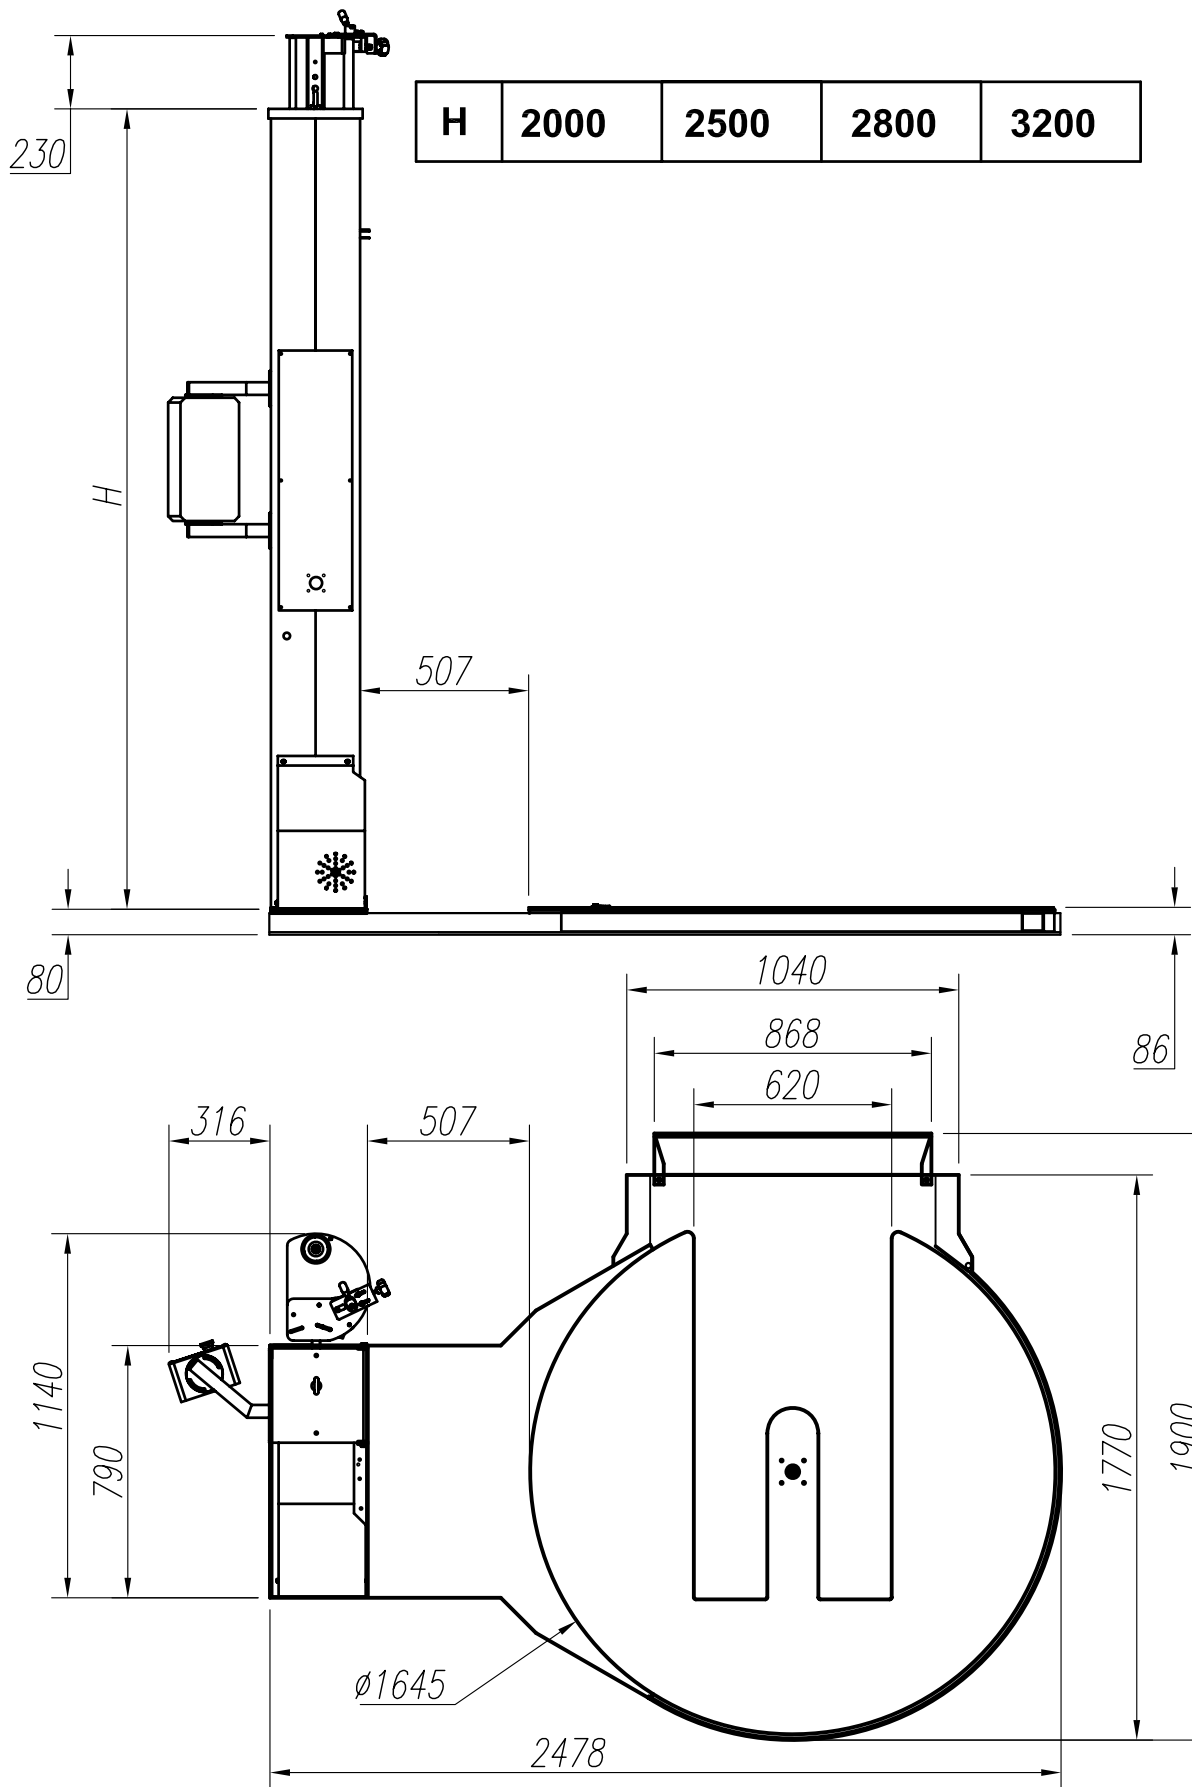

Änderungen
Modifiche:

Gezeichnet
Disegnato

Objekt	Objekt	Pos.	Verstärk.	Material	Verf.	Bezeichn. Nr.	Bemerkungen
Objekt	Objekt	Pos.	Verstärk.	Material	Verf.	Bezeichn. Nr.	Bemerkungen
Änderungen:							
Modifizier:							
LAYOUT FS210 - FS230						Maßstab	Planungs
D-3009600005D.01						1:1	
FROMM							
							3009600005D