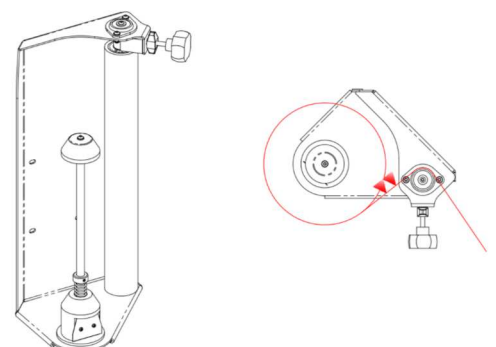

Envolve e poupe custos com filmes finos ou pré-estirados

A FM50 EasyWrap® está equipada com um travão de filme ajustável, com o qual, opcionalmente, podem ser processados filmes finos ou mesmo pré-estirados. O suporte do filme é movido para cima e para baixo através de uma transferência mecânica, conforme necessário. Devido à construção aberta, a troca do rolo pode ser realizada com facilidade e rapidez.

Em suma, a EasyWrap® oferece muitas vantagens interessantes por